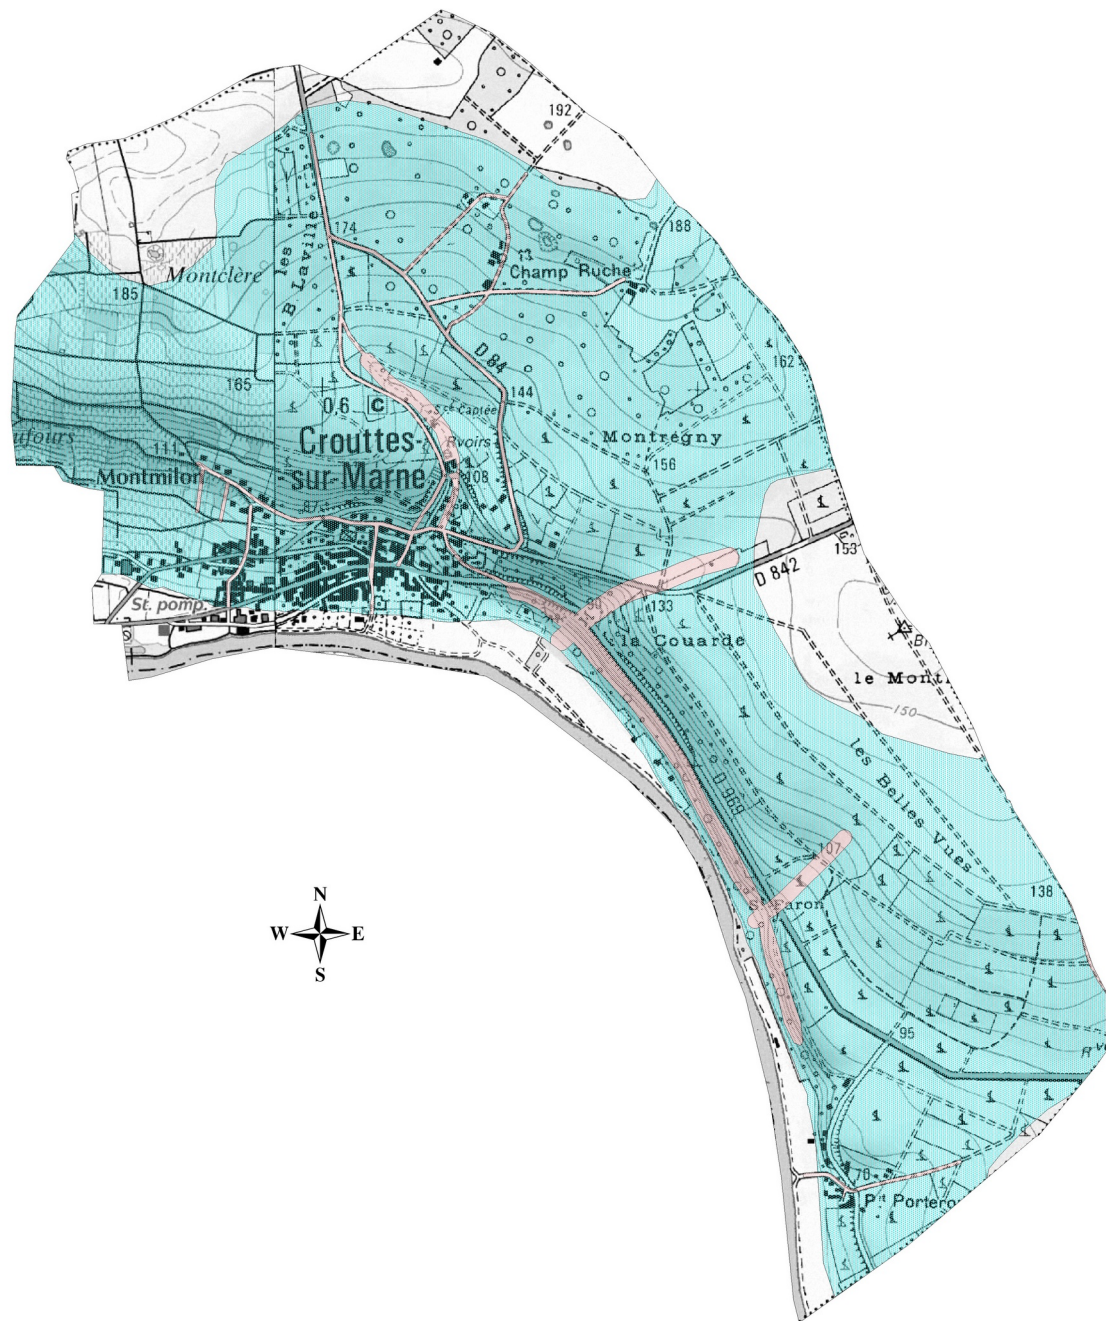

## Plan de Prévention des Risques Inondations et Coulées de Boue de Charly Villiers St Denis

Commune de Crouttes sur Marne

Zone Réglementaire

Vu pour être annexé à  
l'arrêté du 28 DEC. 2012

*Pierre BAYLE*  
Pierre BAYLE

Date : dec 2012  
Copyright IGN en Lambert93  
Cartographie : ENV/IPR  
documents/PPR/PPR-charly-villiers-st-denis/REGLEMENTAIRE/ZR-CROUTTES-SUR-MARNE.WOR

Echelle : 1/10000

### RISQUES INONDATION

-  Zone "rouge foncé" d'inondation par débordement de rû
-  Zone "bleu foncée" d'inondation par débordement de rû
-  Zone "orange"

### RISQUE RUISSELLEMENT, RAVINEMENT ET COULÉES DE BOUE

-  Zone "rouge clair"
-  Zone "bleu clair"
-  Zone "orange"